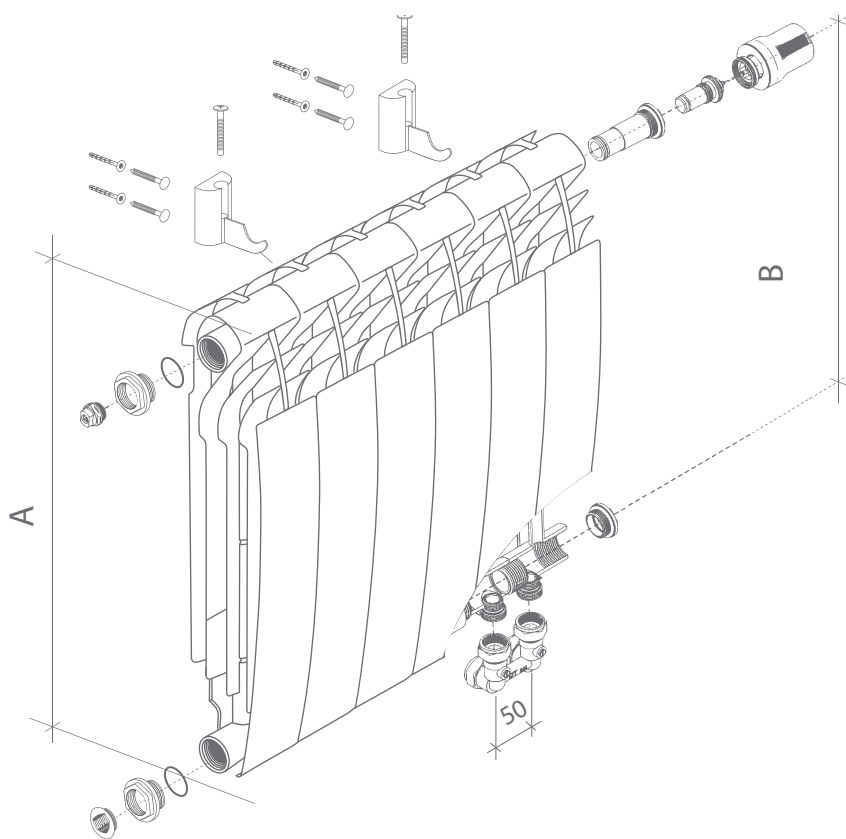

NEW
НИЖНЕЕ
ПОДКЛЮЧЕНИЕ

Варианты подключения

! ОБЯЗАТЕЛЬНАЯ
СЕРТИФИКАЦИЯ

Технические характеристики для 1 секции

Модель	Теплоотдача, Вт*	Масса, кг	Рабочее давление, бар	Предельное давление, бар	A	B	Глубина, мм
BILINER 500 V	170	1,9	30	200	574	80	87
BILINER 350 V	115	1,44	30	200	424	80	87

* BILINER 500 SILVER SATIN 160 Вт/1 секция, BILINER 350 SILVER SATIN 110 Вт/1 секция