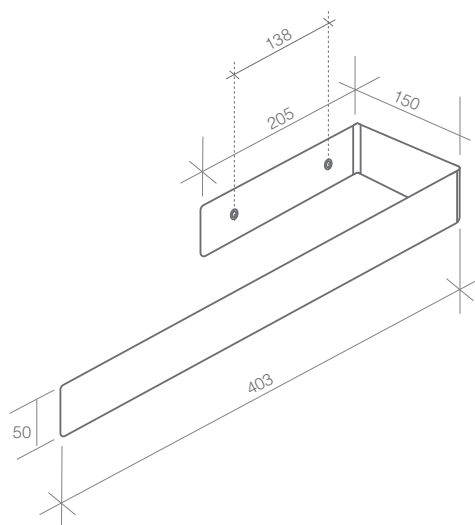

Технические характеристики

Артикул	Цвет	Высота, мм	Ширина, мм	Глубина, мм
RTWBT400-0.1	Bianco Traffico	50	400	150
RTWBT640-0.1		50	640	150
RTWSS400-0.2	Silver Satin	50	400	150
RTWSS640-0.2		50	640	150
RTWNS400-0.3	Noir Sable	50	400	150
RTWNS640-0.3		50	640	150