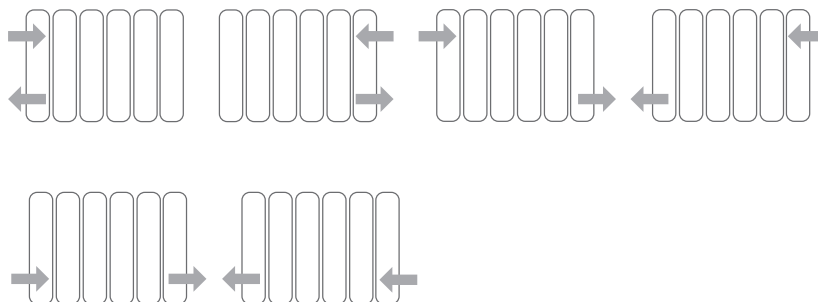

Технические характеристики для 1 секция

Модель	Теплоотдача, Вт*	Масса, кг	Рабочее давление, бар	Предельное давление, бар	A	B	Глубина, мм
BILINER 500	170	1,9	30	200	574	80	87
BILINER 350	115	1,44	30	200	424	80	87

* BILINER 500 SILVER SATIN 160 Вт/1 секция, BILINER 350 SILVER SATIN 110 Вт/1 секция