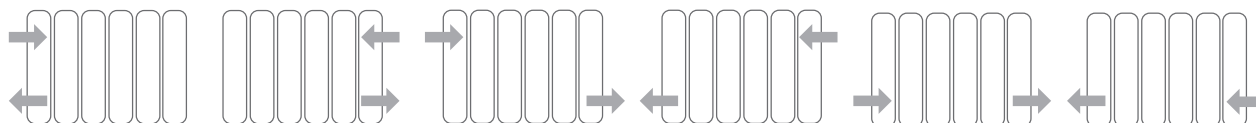

Технические характеристики

Модель	Теплоотдача, Вт	Масса, кг	Раб. давление, бар	Предельное давление, бар	Высота, мм	Ширина, мм	Глубина, мм
PIANOFORTE 500 – 4 секц.	756	8,8	30	200	591	320	100
PIANOFORTE 500 – 6 секц.	1134	13,2	30	200	591	480	100
PIANOFORTE 500 – 8 секц.	1512	17,6	30	200	591	640	100
PIANOFORTE 500 – 10 секц.	1890	22	30	200	591	800	100
PIANOFORTE 500 – 12 секц.	2268	26,4	30	200	591	960	100

Таблица поправочных коэффициентов для расчета мощности радиатора

Δ	40	45	50	55	60	65	70	75	80	85
K	0,48	0,56	0,65	0,73	0,82	0,91	1	1,1	1,2	1,3

* PIANOFORTE SILVER SATIN 180 Вт/1 секция