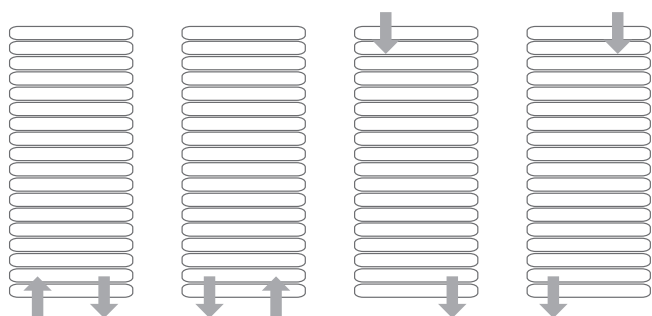

Варианты подключения

! ОБЯЗАТЕЛЬНАЯ СЕРТИФИКАЦИЯ

Технические характеристики

Модель	Теплоотдача, Вт*	Масса, кг	Раб. давление, бар	Предельное давление, бар	Высота, мм	Ширина, мм	Глубина, мм
PIANOFORTE TOWER 18 секций	1610	39,6	30	200	1440	591	100
PIANOFORTE TOWER 22 секции	1968	48,4	30	200	1760	591	100

Таблица поправочных коэффициентов для расчета мощности радиатора

Δ	40	45	50	55	60	65	70	75	80	85
K	0,48	0,56	0,65	0,73	0,82	0,91	1	1,1	1,2	1,3

* PIANOFORTE TOWER SILVER SATIN 18 сек - 1530 Вт / 22 сек - 1870 Вт