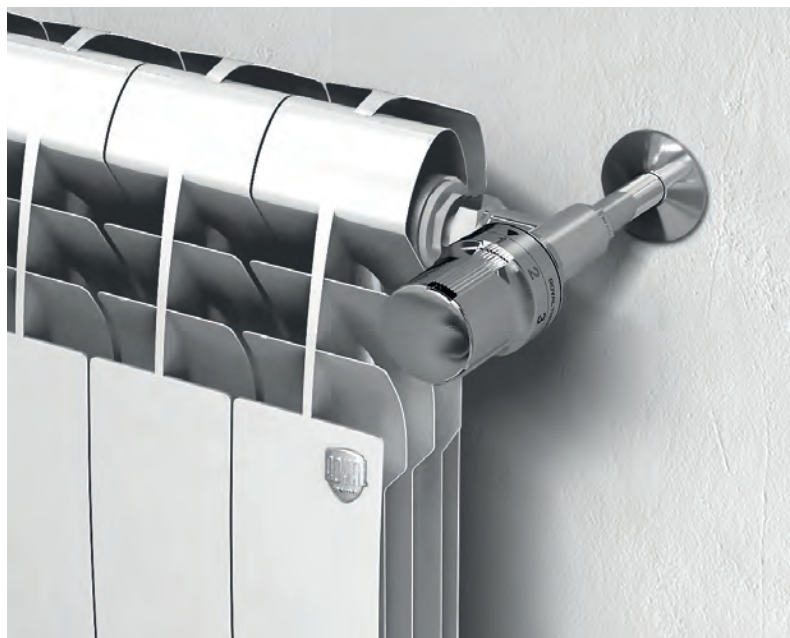

BILINER ALUM

Сверхэффективный алюминиевый дизайн-радиатор BILINER ALUM.

Совершенство формы и превосходство содержания – теперь это алюминиевые дизайн-радиаторы BILINER ALUM, над созданием которых трудились лучшие инженеры Royal Thermo. Эксклюзивный дизайн разработан итальянской студией IPG Design Studio совместно с экспертами НИИ Сантехники. Результат их творчества – стремительный аэродинамический профиль радиатора станет идеальной деталью интерьера и будет служить более эффективному и быстрому прогреву воздуха.

В основе модели – передовые инновационные технологии и надежные, проверенные временем материалы. Семь этапов покраски и финальное покрытие радиатора сверхстойкой краской Akzonobel, которую используют при окрашивании авиалайнеров, яхт, кораблей и автомобилей, обеспечат безупречный внешний вид изделия на долгие годы.

Радиатор Royal Thermo BILINER ALUM – синергия изысканного дизайна, надежности и высоких технологий в Вашем доме.