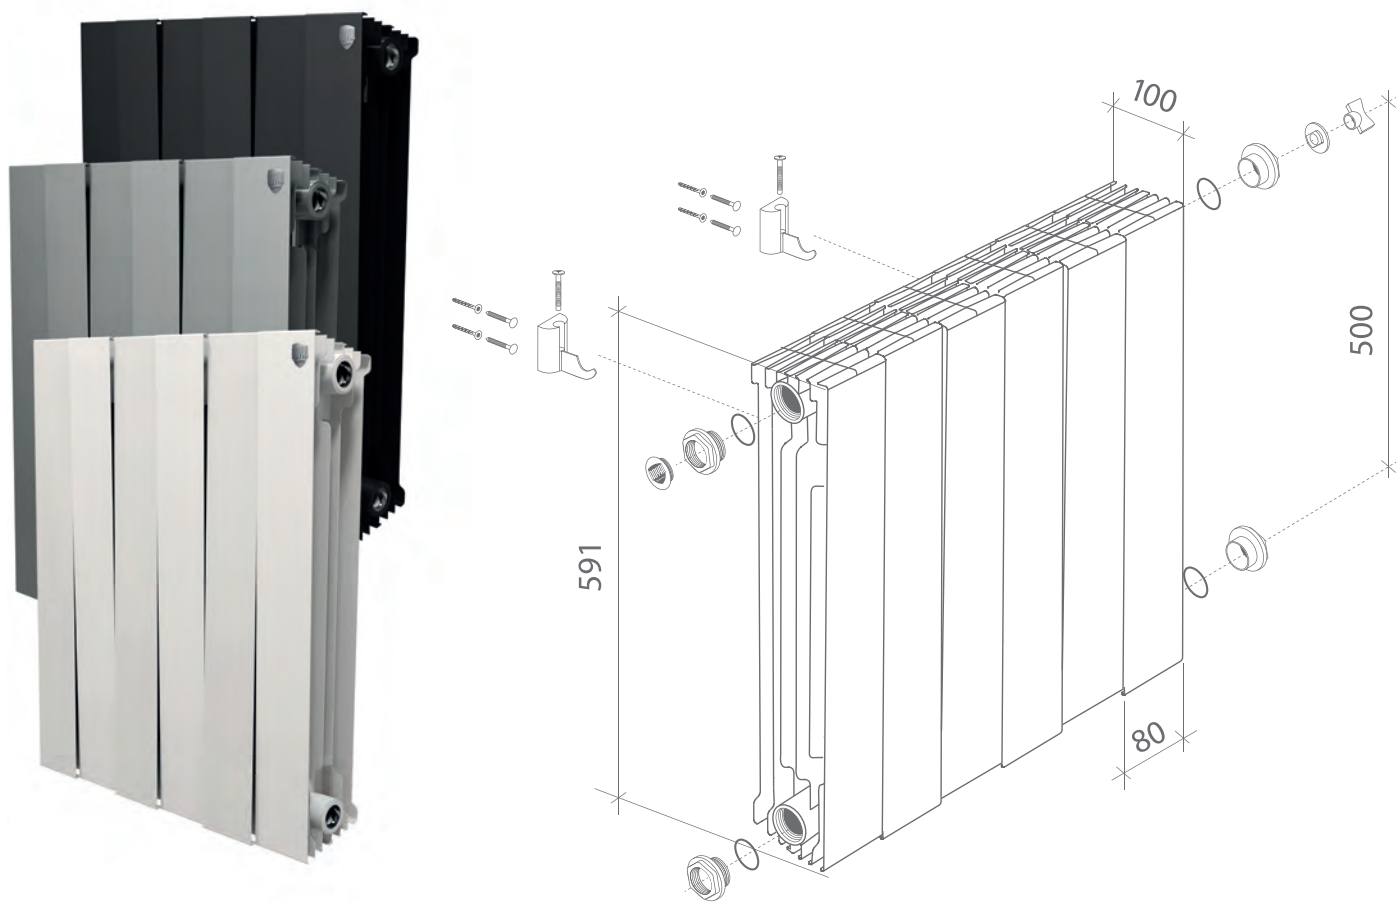

Варианты подключения

! ОБЯЗАТЕЛЬНАЯ СЕРТИФИКАЦИЯ