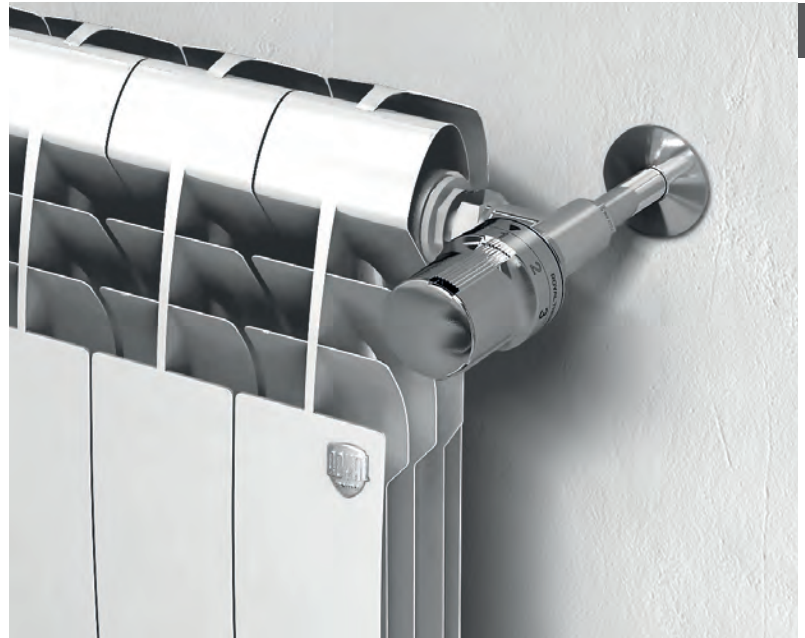

BILINER Bianco Traffico

Сверхмощный биметаллический дизайн-радиатор BILINER в ослепительно белом цвете Bianco Traffico подходит для всех систем отопления.

Стильный аэродинамический дизайн, вдохновленный блистательными итальянскими «суперкарами», способствует максимальной теплоотдаче при ультракомпактном размере прибора. Так же как и суперсовременный гоночный болид разгоняется до экстремальной скорости, поражая своим величием, биметаллический дизайн-радиатор BILINER нагревает воздух вокруг себя с максимальной эффективностью.

Этот стильный отопительный прибор одинаково эффектно будет смотреться как в современной городской квартире, так и в элитном загородном доме.